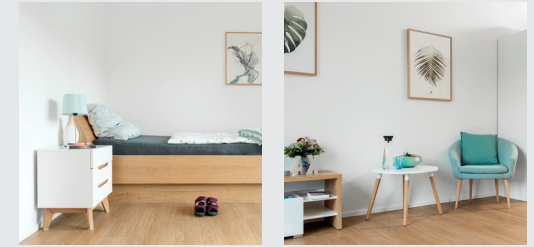

Senioren-WG Westlicher Stadtgraben

Selbstbestimmt leben in
familiärer Atmosphäre

Zimmeraufteilung im Erdgeschoss

Gemeinschaft ist ein wichtiger Aspekt des WG-Lebens. Jederzeit können Sie sich aber auch in ihre eigenen vier Wände zurückziehen. Aktivierung durch Ausflüge, durch Mitarbeit im Haushalt und durch den Austausch mit Mitbewohnern sorgt dafür, dass Mieterinnen und Mieter länger fit bleiben, körperlich und im Kopf. Angehörige können sich gerne einbringen und den Alltag der WG auf vielfältige Weise bereichern. Pflegerische Aufgaben übernimmt der ambulante Pflegedienst. Auch nachts ist immer jemand in der Wohnung, um im Notfall sofort zu reagieren.

Alleine zu leben kommt für Sie nicht mehr in Frage, doch eigentlich stehen Sie noch mit beiden Beinen im Leben?

Dann ist unsere Seniorenwohngemeinschaft Westlicher Stadtgraben in Aalen vielleicht genau das richtige für Sie. Als Mieter oder Mieterin eines der zwölf Einzelzimmer mit eigenem Bad leben Sie in barrierearmer Umgebung mit größtmöglicher Selbstständigkeit. Eine Präsenzkraft kümmert sich um die frische Zubereitung der Mahlzeiten, der Speiseplan wird gemeinsam festgelegt. Wer möchte, kann mitkochen. Gegessen wird in großer Runde.