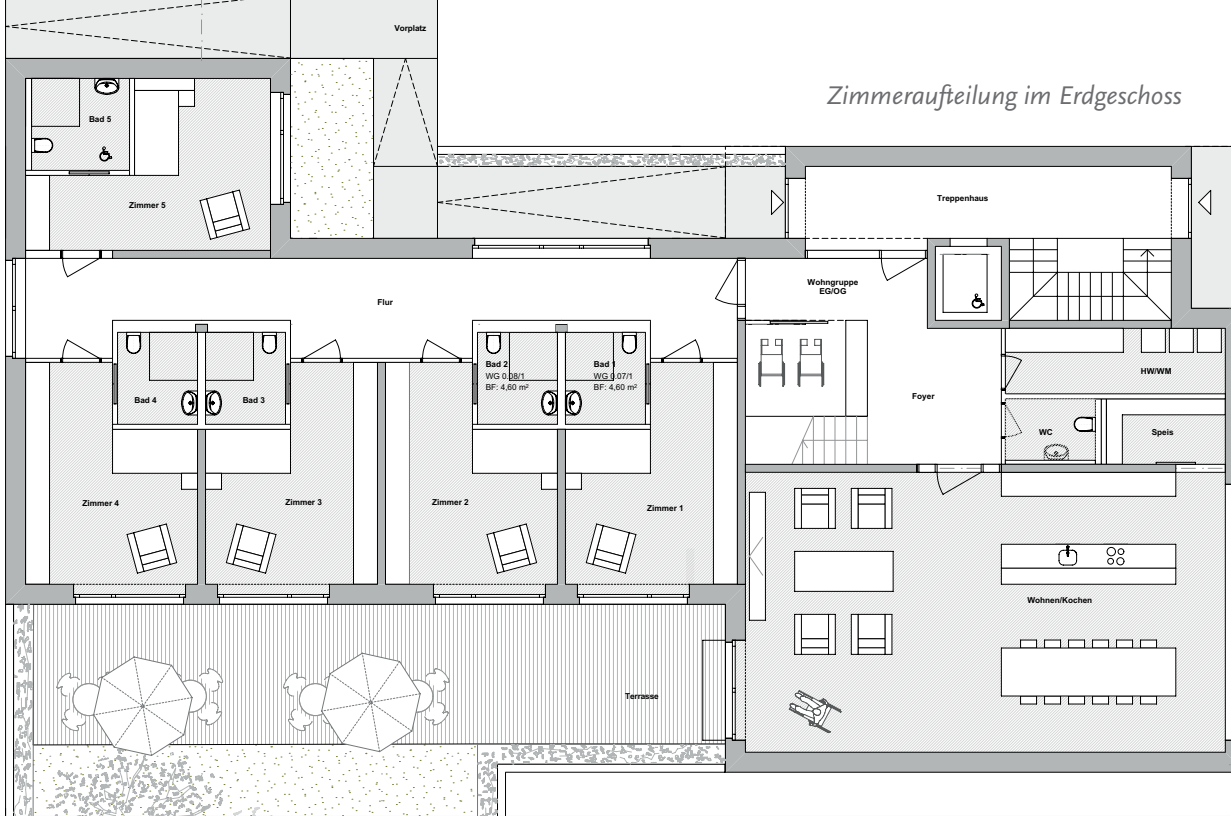

Senioren-WG Westlicher Stadtgraben

Selbstbestimmt leben in
familiärer Atmosphäre

Zimmeraufteilung im Erdgeschoss

Gemeinschaft ist ein wichtiger Aspekt des WG-Lebens. Jederzeit können Sie sich aber auch in ihre eigenen vier Wände zurückziehen. Aktivierung durch Ausflüge, durch Mitarbeit im Haushalt und durch den Austausch mit Mitbewohnern sorgt dafür, dass Mieterinnen und Mieter länger fit bleiben, körperlich und im Kopf. Angehörige können sich gerne einbringen und den Alltag der WG auf vielfältige Weise bereichern. Pflegerische Aufgaben übernimmt der ambulante Pflegedienst. Auch nachts ist immer jemand in der Wohnung, um im Notfall sofort zu reagieren.